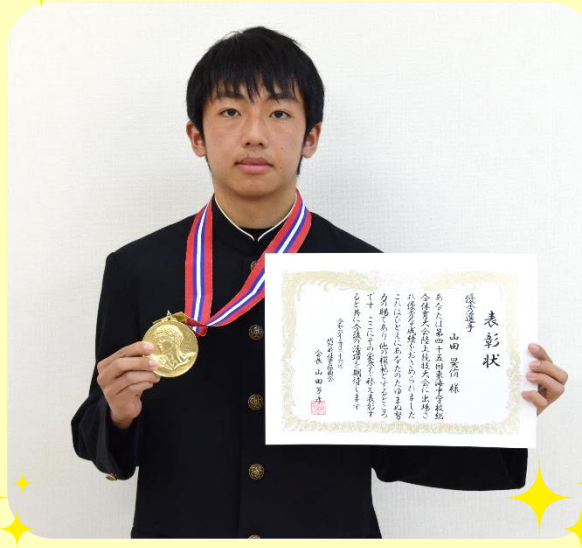

あけちだより

5
2024
No.44

明智町体育振興会より小中学校の 優秀なスポーツ選手が表彰されました

水泳 100m背泳ぎ

水泳 200m背泳ぎ

スピードスケート 500m・1000m

伊藤 晴さん

伊藤 樹希さん

伊藤 丸駆さん

柔道

佐々木 麗史さん、勝 空斗さん、中垣 翔さん、森本 大雅さん
成瀬 快さん、米増 海人さん、成瀬 誠馬さん

陸上競技 3000m 山田 昊侑さん

明智町の人口（令和6年4月1日現在）

	現在	前月比	前年比
総数	4,592人	△30人	△151人
男性	2,239人	△11人	△78人
女性	2,353人	△19人	△73人
世帯数	1,991世帯	△3世帯	△9世帯

発行:

明智地域自治区運営協議会(明智振興事務所内)
恵那市明智町 843 番地 1 ☎26-6862

協力:

明智町自治連合会、明智こども園 まいまいあけち HP
明智小学校、明智中学校
明智コミュニティセンター
明智振興事務所

社会福祉協議会ふれあいいいきいきサロン紹介

幸福の鈴

対 象: 広域の方
内 容: 健康体操・脳トレ
会 場: 明智福祉センター
開催日: 毎月第2金曜日

特徴

サポーター同士、自分達も楽しみながら、サポーターの向上、学びの場として、健康体操・脳トレ等を行っています。

春蘭の会