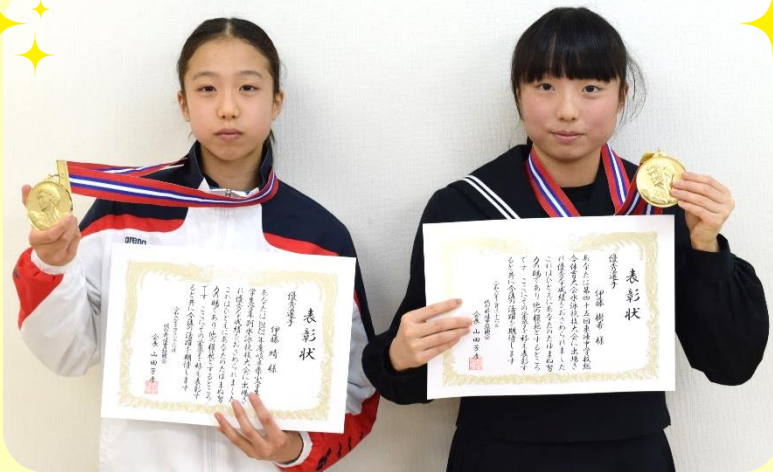

あけちだより

5
2024
No.44

明智町体育振興会より小中学校の 優秀なスポーツ選手が表彰されました

水泳 100m背泳ぎ

水泳 200m背泳ぎ

スピードスケート 500m・1000m

伊藤 晴さん

伊藤 樹希さん

伊藤 丸駆さん

柔道

佐々木 麗史さん、勝 空斗さん、中垣 翔さん、森本 大雅さん
成瀬 快さん、米増 海人さん、成瀬 誠馬さん

陸上競技 3000m 山田 昊侑さん

明智町の人口（令和6年4月1日現在）

	現在	前月比	前年比
総数	4,592人	△30人	△151人
男性	2,239人	△11人	△78人
女性	2,353人	△19人	△73人
世帯数	1,991世帯	△3世帯	△9世帯

発行:

明智地域自治区運営協議会(明智振興事務所内)
恵那市明智町 843 番地 1 ☎26-6862

協力:

明智町自治連合会、明智こども園 まいまいあけち HP
明智小学校、明智中学校
明智コミュニティセンター
明智振興事務所

社会福祉協議会ふれあいいいきいきサロン紹介

幸福の鈴

対 象: 広域の方
内 容: 健康体操・脳トレ
会 場: 明智福祉センター
開催日: 毎月第2金曜日

特徴

サポーター同士、自分達も楽しみながら、サポーターの向上、学びの場として、健康体操・脳トレ等を行っています。

春蘭の会